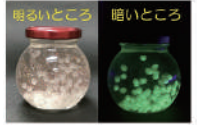

## 科学教室 | 光るスノードーム

開催日) 12/8(日)・21(土)・22(日)・25(水)-28(土)

10:00- ※12/21(土)は午後のみ開催。  
※詳しい開催時間は当館HPをご確認ください。

場所)1階 エントランスホール 参加費)400円  
所要時間)約30分 定員)各回10名 申込)当日整理券配布

冬にぴったりのスノードームを作ります。  
まるい人工イクラが出来る仕組みをつかって、  
暗いところでポワ〜っと光る雪をつくらう！

## サイエンスショー | 光の七変化

開催日) 12/1(日)・14(土)・15(日)  
11:00-/13:30-/15:00-

場所)1階 エントランスホール 参加費)無料(入館料は別途)  
所要時間)約20分 申込)当日自由参加

イルミネーションで街がきれいですね。  
イルミネーションにはいろいろな色が使われていますね。  
光の色のしくみについて、実験をしていきましょう！